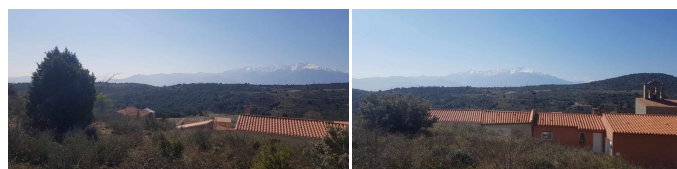

Somptueux terrain de 930m2 sur la commune de Trévillach - 71 000 €

66130 Trévillach

DESCRIPTION

En exclusivité sur la commune de Trévillach, idéalement situé entre mer et montagne, à 30 minutes de Perpignan et à 10 min de Ille Sur Têt, idéal pour joyeux retraités, fans de promenades, nous vous proposons ce magnifique terrain 4 faces de 930m2 avec une vue somptueuse sur le canigou, au sein de seulement 5 parcelles !! A réserver sans tarder !! Contacter Céline au 06.22.90.17.99 pour plus de renseignements.