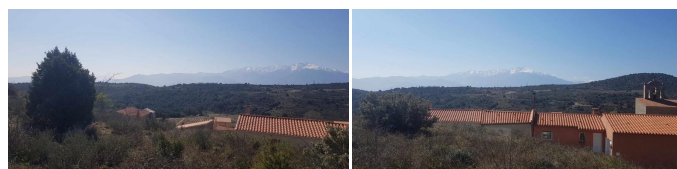

### DESCRIPTION

En exclusivité sur la commune de Trévilach, idéalement situé entre mer et montagne, à 30 minutes de Perpignan et à 10 min de Ille Sur Têt, idéal pour joyeux retraités, fans de promenades, nous vous proposons ce magnifique terrain 4 faces de 810m2 avec une vue somptueuse sur le canigou, au sein de seulement 5 parcelles !! A réserver sans tarder !! Contacter Céline au 06.22.90.17.99 pour plus de renseignements.